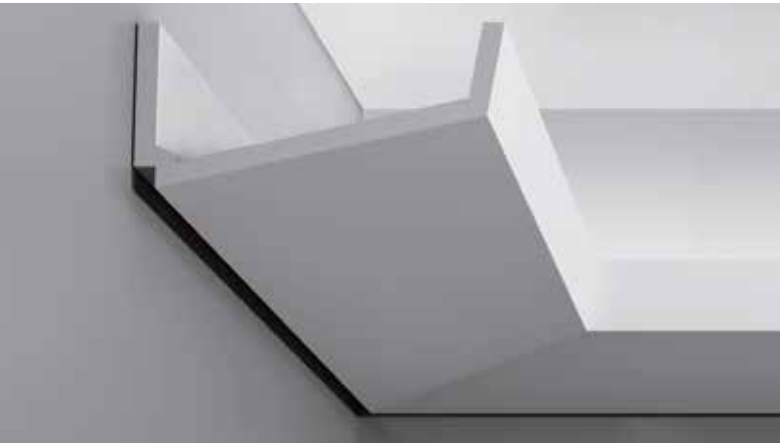

Voutenleiste 7,4 x 17,3 rund

- Material: Polyurethan-Schaum
- 200 x 7,4 x 17,3 cm
- einfach anstreichbar, bauseits
- Zuschnitt auf gewünschte Länge per handelsüblicher Säge
- optional Aluminiumprofile: 68405 oder 68505
- Innenmaß geeignet für Netzgeräte und Controller

- Material: Polyurethan-Schaum
- 200 x 10,3 x 10,3 cm
- einfach anstreichbar, bauseits
- Zuschnitt auf gewünschte Länge per handelsüblicher Säge
- optional Aluminiumprofile: 67900, 68405 oder 68505
- Innenmaß geeignet für Netzgeräte und Controller

Typ	Art	Länge	Artikel-Nr.
10,3 x 10,3 rund	starr	2 Meter	67065
10,3 x 10,3 rund	flexibel	2 Meter	67066

Voutenleiste 14 x 8 wellenförmig

- Material: Polyurethan-Schaum
- 200 x 14 x 8 cm
- einfach anstreichbar, bauseits
- Zuschnitt auf gewünschte Länge per handelsüblicher Säge
- optional Aluminiumprofile: 68405, oder 68505
- Innenmaß geeignet für Netzgeräte und Controller

Typ	Art	Länge	Artikel-Nr.
14 x 8 wellenförmig	starr	2 Meter	67045

Voutenleiste 7,6 x 17,1 eckig

- Material: Polyurethan-Schaum
- 200 x 7,6 x 17,1 cm
- einfach anstreichbar, bauseits
- Zuschnitt auf gewünschte Länge per handelsüblicher Säge
- optional Aluminiumprofile: 68405 oder 68505
- Innenmaß geeignet für Netzgeräte und Controller