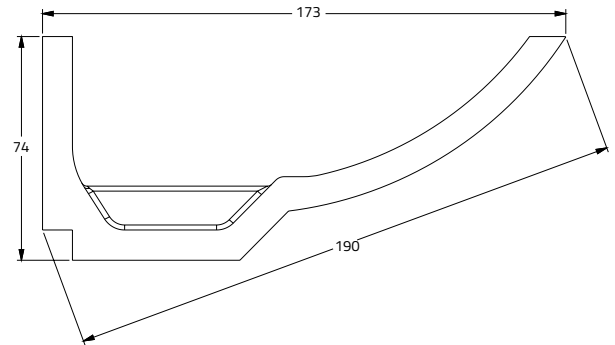

Kreative Lichtführung!

Voutenleisten für die Innen- und Außenanwendung

VOUTENLEISTEN FÜR DIE INNEN- UND AUSSENANWENDUNG

Voutenleiste 5 x 5 eckig / rund

- Material: Polyurethan-Schaum
- 200 x 5 x 5 cm
- einfach anstreichbar, bauseits
- Zuschnitt auf gewünschte Länge per handelsüblicher Säge
- optional Aluminiumprofile: 68405 oder 68505
- Innenmaß **nicht** geeignet für Netzgeräte und Controller

Voutenleiste 7,4 x 17,3 rund

- Material: Polyurethan-Schaum
- 200 x 7,4 x 17,3 cm
- einfach anstreichbar, bauseits
- Zuschnitt auf gewünschte Länge per handelsüblicher Säge
- optional Aluminiumprofile: 68405 oder 68505
- Innenmaß geeignet für Netzgeräte und Controller

Typ	Art	Länge	Artikel-Nr.
10,3 x 10,3 rund	starr	2 Meter	67065
10,3 x 10,3 rund	flexibel	2 Meter	67066

Voutenleiste 14 x 8 wellenförmig

- Material: Polyurethan-Schaum
- 200 x 14 x 8 cm
- einfach anstreichbar, bauseits
- Zuschnitt auf gewünschte Länge per handelsüblicher Säge
- optional Aluminiumprofile: 68405, oder 68505
- Innenmaß geeignet für Netzgeräte und Controller

Typ	Art	Länge	Artikel-Nr.
14 x 8 wellenförmig	starr	2 Meter	67045

Voutenleiste 7,6 x 17,1 eckig

- Material: Polyurethan-Schaum
- 200 x 7,6 x 17,1 cm
- einfach anstreichbar, bauseits
- Zuschnitt auf gewünschte Länge per handelsüblicher Säge
- optional Aluminiumprofile: 68405 oder 68505
- Innenmaß geeignet für Netzgeräte und Controller