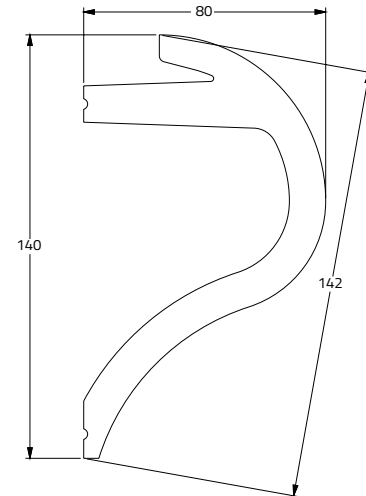

Voutenleiste 7,4 x 17,3 rund

- Material: Polyurethan-Schaum
- 200 x 7,4 x 17,3 cm
- einfach anstreichbar, bauseits
- Zuschnitt auf gewünschte Länge per handelsüblicher Säge
- optional Aluminiumprofile: 68405 oder 68505
- Innenmaß geeignet für Netzgeräte und Controller

- Material: Polyurethan-Schaum
- 200 x 10,3 x 10,3 cm
- einfach anstreichbar, bauseits
- Zuschnitt auf gewünschte Länge per handelsüblicher Säge
- optional Aluminiumprofile: 67900, 68405 oder 68505
- Innenmaß geeignet für Netzgeräte und Controller

Typ	Art	Länge	Artikel-Nr.
10,3 x 10,3 rund	starr	2 Meter	67065
10,3 x 10,3 rund	flexibel	2 Meter	67066

Voutenleiste 14 x 8 wellenförmig

- Material: Polyurethan-Schaum
- 200 x 14 x 8 cm
- einfach anstreichbar, bauseits
- Zuschnitt auf gewünschte Länge per handelsüblicher Säge
- optional Aluminiumprofile: 68405, oder 68505
- Innenmaß geeignet für Netzgeräte und Controller

Typ	Art	Länge	Artikel-Nr.
14 x 8 wellenförmig	starr	2 Meter	67045

Voutenleiste 7,6 x 17,1 eckig

- Material: Polyurethan-Schaum
- 200 x 7,6 x 17,1 cm
- einfach anstreichbar, bauseits
- Zuschnitt auf gewünschte Länge per handelsüblicher Säge
- optional Aluminiumprofile: 68405 oder 68505
- Innenmaß geeignet für Netzgeräte und Controller