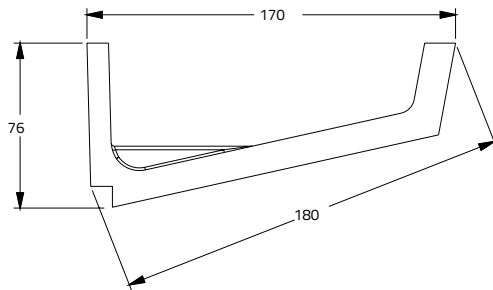

Voutenleiste 7,4 x 17,3 rund

- Material: Polyurethan-Schaum
- 200 x 7,4 x 17,3 cm
- einfach anstreichbar, bauseits
- Zuschnitt auf gewünschte Länge per handelsüblicher Säge
- optional Aluminiumprofile: 68405 oder 68505
- Innenmaß geeignet für Netzgeräte und Controller

- Material: Polyurethan-Schaum
- 200 x 10,3 x 10,3 cm
- einfach anstreichbar, bauseits
- Zuschnitt auf gewünschte Länge per handelsüblicher Säge
- optional Aluminiumprofile: 67900, 68405 oder 68505
- Innenmaß geeignet für Netzgeräte und Controller

Typ	Art	Länge	Artikel-Nr.
10,3 x 10,3 rund	starr	2 Meter	67065
10,3 x 10,3 rund	flexibel	2 Meter	67066

Voutenleiste 14 x 8 wellenförmig

- Material: Polyurethan-Schaum
- 200 x 14 x 8 cm
- einfach anstreichbar, bauseits
- Zuschnitt auf gewünschte Länge per handelsüblicher Säge
- optional Aluminiumprofile: 68405, oder 68505
- Innenmaß geeignet für Netzgeräte und Controller

Typ	Art	Länge	Artikel-Nr.
14 x 8 wellenförmig	starr	2 Meter	67045

Voutenleiste 7,6 x 17,1 eckig

- Material: Polyurethan-Schaum
- 200 x 7,6 x 17,1 cm
- einfach anstreichbar, bauseits
- Zuschnitt auf gewünschte Länge per handelsüblicher Säge
- optional Aluminiumprofile: 68405 oder 68505
- Innenmaß geeignet für Netzgeräte und Controller