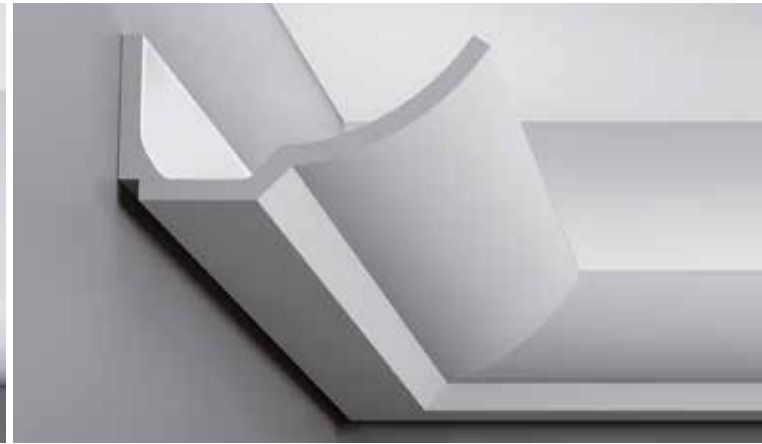

Kreative Lichtführung!

Voutenleisten für die Innen- und Außenanwendung

VOUTENLEISTEN FÜR DIE INNEN- UND AUSSENANWENDUNG

Voutenleiste 5 x 5 eckig / rund

- Material: Polyurethan-Schaum
- 200 x 5 x 5 cm
- einfach anstreichbar, bauseits
- Zuschnitt auf gewünschte Länge per handelsüblicher Säge
- optional Aluminiumprofile: 68405 oder 68505
- Innenmaß **nicht** geeignet für Netzgeräte und Controller

Voutenleiste 7,4 x 17,3 rund

- Material: Polyurethan-Schaum
- 200 x 7,4 x 17,3 cm
- einfach anstreichbar, bauseits
- Zuschnitt auf gewünschte Länge per handelsüblicher Säge
- optional Aluminiumprofile: 68405 oder 68505
- Innenmaß geeignet für Netzgeräte und Controller

- Material: Polyurethan-Schaum
- 200 x 10,3 x 10,3 cm
- einfach anstreichbar, bauseits
- Zuschnitt auf gewünschte Länge per handelsüblicher Säge
- optional Aluminiumprofile: 67900, 68405 oder 68505
- Innenmaß geeignet für Netzgeräte und Controller

Typ	Art	Länge	Artikel-Nr.
10,3 x 10,3 rund	starr	2 Meter	67065
10,3 x 10,3 rund	flexibel	2 Meter	67066

Voutenleiste 14 x 8 wellenförmig

- Material: Polyurethan-Schaum
- 200 x 14 x 8 cm
- einfach anstreichbar, bauseits
- Zuschnitt auf gewünschte Länge per handelsüblicher Säge
- optional Aluminiumprofile: 68405, oder 68505
- Innenmaß geeignet für Netzgeräte und Controller