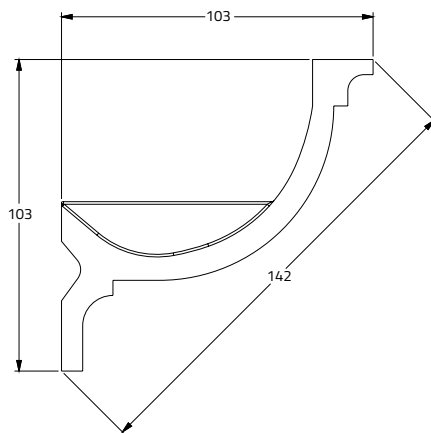

Kreative Lichtführung!

Voutenleisten für die Innen- und Außenanwendung

VOUTENLEISTEN FÜR DIE INNEN- UND AUSSENANWENDUNG

Voutenleiste 5 x 5 eckig / rund

- Material: Polyurethan-Schaum
- 200 x 5 x 5 cm
- einfach anstreichbar, bauseits
- Zuschnitt auf gewünschte Länge per handelsüblicher Säge
- optional Aluminiumprofile: 68405 oder 68505
- Innenmaß **nicht** geeignet für Netzgeräte und Controller

Voutenleiste 7,4 x 17,3 rund

- Material: Polyurethan-Schaum
- 200 x 7,4 x 17,3 cm
- einfach anstreichbar, bauseits
- Zuschnitt auf gewünschte Länge per handelsüblicher Säge
- optional Aluminiumprofile: 68405 oder 68505
- Innenmaß geeignet für Netzgeräte und Controller

Typ	Art	Länge	Artikel-Nr.
10,3 x 10,3 rund	starr	2 Meter	67065
10,3 x 10,3 rund	flexibel	2 Meter	67066

Voutenleiste 14 x 8 wellenförmig

- Material: Polyurethan-Schaum
- 200 x 14 x 8 cm
- einfach anstreichbar, bauseits
- Zuschnitt auf gewünschte Länge per handelsüblicher Säge
- optional Aluminiumprofile: 68405, oder 68505
- Innenmaß geeignet für Netzgeräte und Controller

Typ	Art	Länge	Artikel-Nr.
14 x 8 wellenförmig	starr	2 Meter	67045

Voutenleiste 7,6 x 17,1 eckig

- Material: Polyurethan-Schaum
- 200 x 7,6 x 17,1 cm
- einfach anstreichbar, bauseits
- Zuschnitt auf gewünschte Länge per handelsüblicher Säge
- optional Aluminiumprofile: 68405 oder 68505
- Innenmaß geeignet für Netzgeräte und Controller