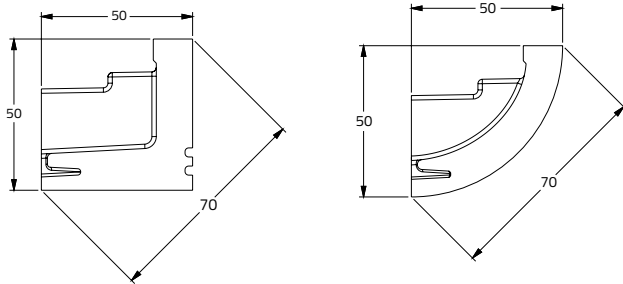

Kreative Lichtführung!

Voutenleisten für die Innen- und Außenanwendung

VOUTENLEISTEN FÜR DIE INNEN- UND AUSSENANWENDUNG

Voutenleiste 5 x 5 eckig / rund

- Material: Polyurethan-Schaum
- 200 x 5 x 5 cm
- einfach anstreichbar, bauseits
- Zuschnitt auf gewünschte Länge per handelsüblicher Säge
- optional Aluminiumprofile: 68405 oder 68505
- Innenmaß **nicht** geeignet für Netzgeräte und Controller

Voutenleiste 7,4 x 17,3 rund

- Material: Polyurethan-Schaum
- 200 x 7,4 x 17,3 cm
- einfach anstreichbar, bauseits
- Zuschnitt auf gewünschte Länge per handelsüblicher Säge
- optional Aluminiumprofile: 68405 oder 68505
- Innenmaß geeignet für Netzgeräte und Controller

Typ	Art	Länge	Artikel-Nr.
5 x 5 eckig	starr	2 Meter	67005
5 x 5 rund	starr	2 Meter	67015
5 x 5 rund	starr - runde Enden	1,3 Meter	67018

Typ	Art	Länge	Artikel-Nr.
7,4 x 17,3 rund	starr	2 Meter	67075

Voutenleiste 10,3 x 10,3 rund

Typ	Art	Länge	Artikel-Nr.
10,3 x 10,3 rund	starr	2 Meter	67065
10,3 x 10,3 rund	flexibel	2 Meter	67066

Voutenleiste 14 x 8 wellenförmig

- Material: Polyurethan-Schaum
- 200 x 14 x 8 cm
- einfach anstreichbar, bauseits
- Zuschnitt auf gewünschte Länge per handelsüblicher Säge
- optional Aluminiumprofile: 68405, oder 68505
- Innenmaß geeignet für Netzgeräte und Controller