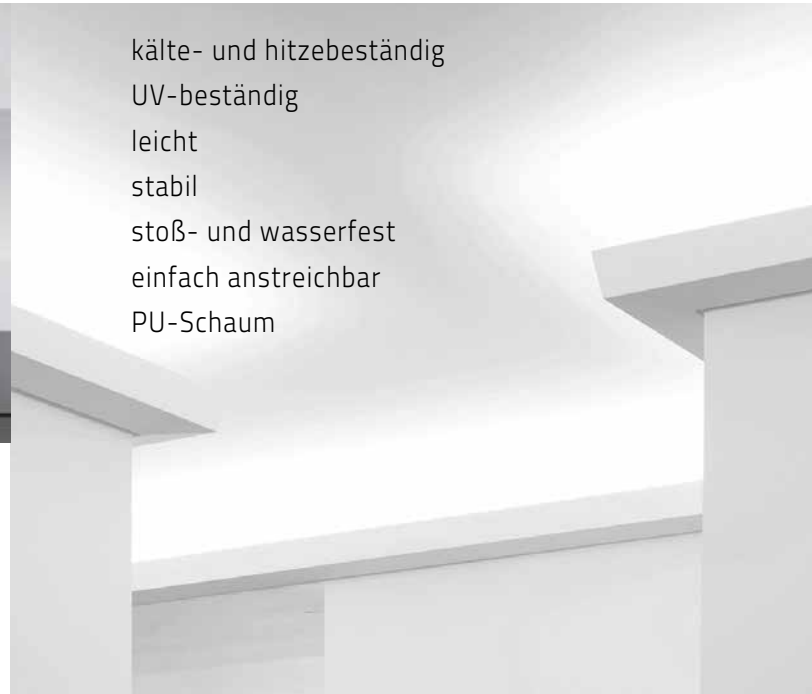

Typ	Art	Länge	Artikel-Nr.
14 x 8 wellenförmig	starr	2 Meter	67045

Voutenleiste 7,6 x 17,1 eckig

- Material: Polyurethan-Schaum
- 200 x 7,6 x 17,1 cm
- einfach anstreichbar, bauseits
- Zuschnitt auf gewünschte Länge per handelsüblicher Säge
- optional Aluminiumprofile: 68405 oder 68505
- Innenmaß geeignet für Netzgeräte und Controller

Typ	Art	Länge	Artikel-Nr.
7,6 x 17,1 eckig	starr	2 Meter	67085

rutec Voutenleisten

kälte- und hitzebeständig
 UV-beständig
 leicht
 stabil
 stoß- und wasserfest
 einfach anstreichbar
 PU-Schaum

ZUBEHÖR FÜR VOUTENLEISTEN