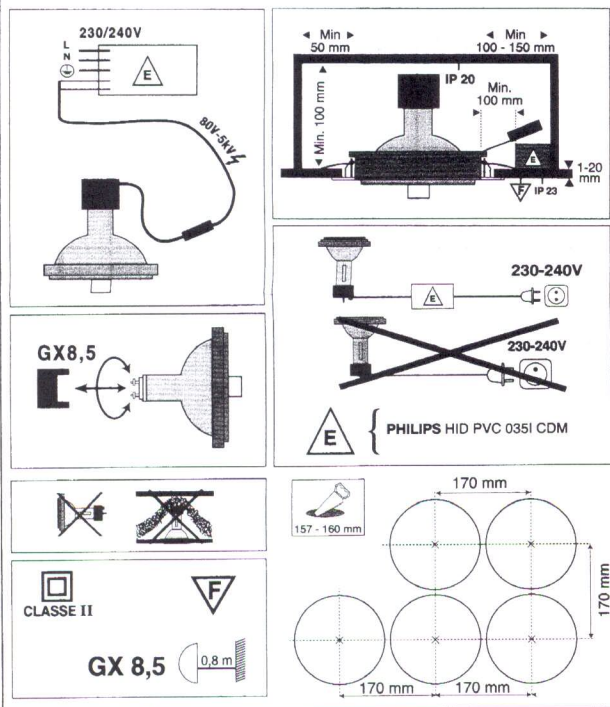

FIG. 15

12V HALOGEN 50W

FIG. 13

230-240V HALOGEN 75/100W

FIG. 19

METAL HALIDE CDM-R 35W

FIG. 17

METAL HALIDE CDM-TC 35W