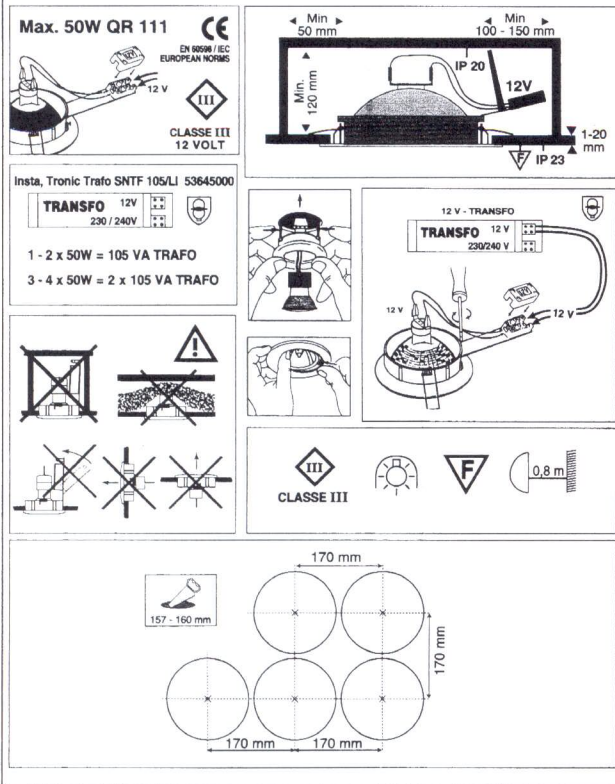

FIG. 15

12V HALOGEN 50W

FIG. 13

230-240V HALOGEN 75/100W

FIG. 19

METAL HALIDE CDM-R 35W

FIG. 17

METAL HALIDE CDM-TC 35W