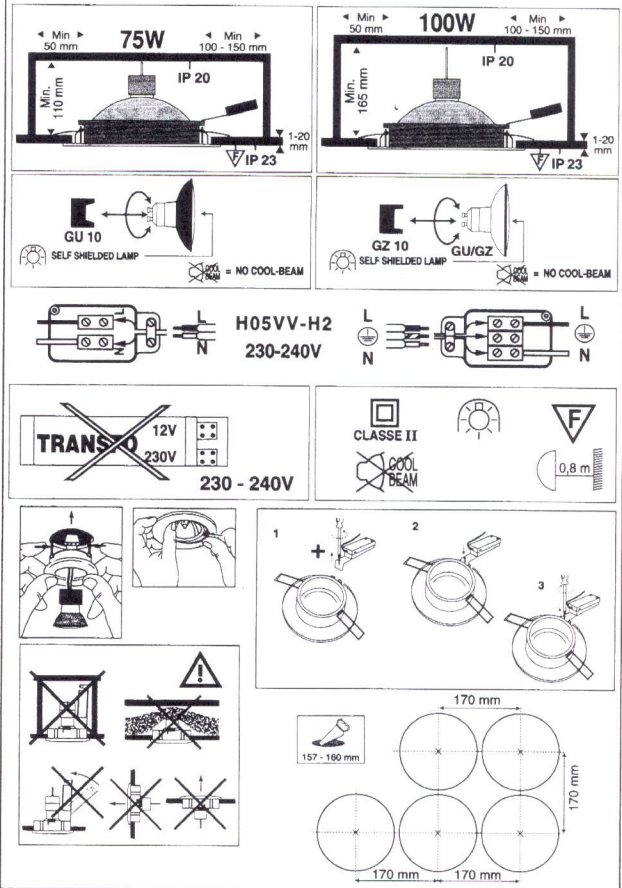

FIG. 15

12V HALOGEN 50W

FIG. 13

230-240V HALOGEN 75/100W

FIG. 19

METAL HALIDE CDM-R 35W

FIG. 17

METAL HALIDE CDM-TC 35W